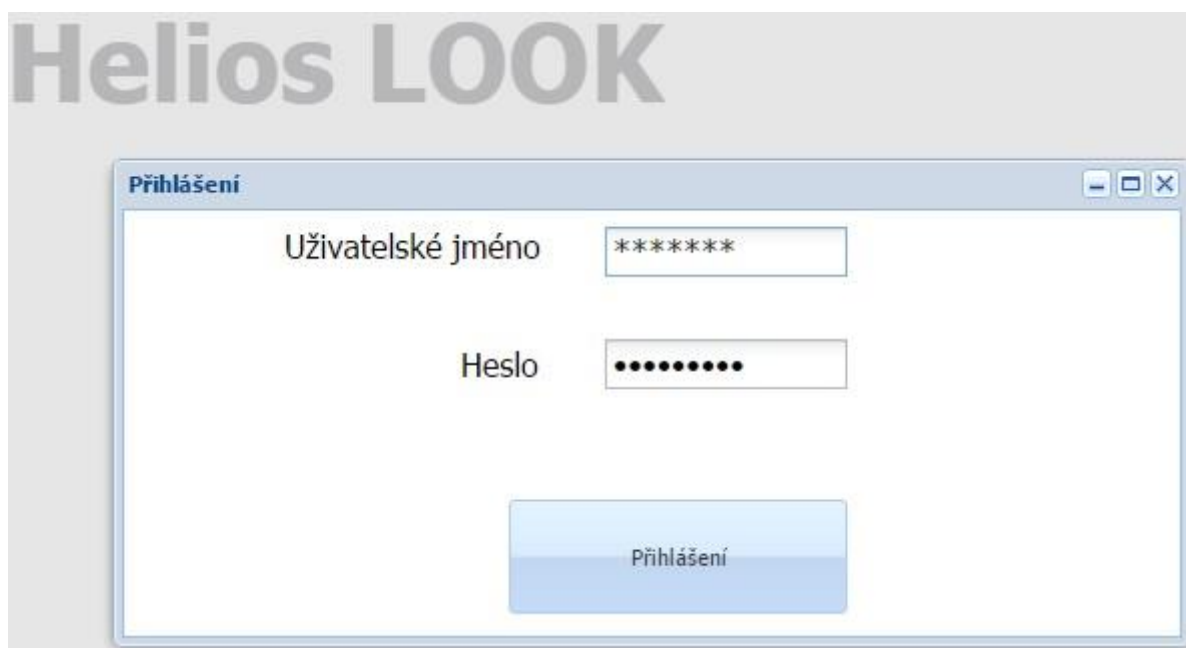

# Helios Look – princip a základní ovládání

Helios look nabízí zákazníkům webový přístup k informacím uložených v databázi dodavatele.

## Přihlášení

Do webového prohlížeče zadejte: 84.246.162.46:8064

Vyskočí na vás autentizační formulář pro zadání uživatelského jména a hesla, které vám sdělí váš dodavatel.

Po zadání údajů a klepnutí na tlačítko Přihlášení se dostanete nad předdefinovanou sestavu přehledu informací.